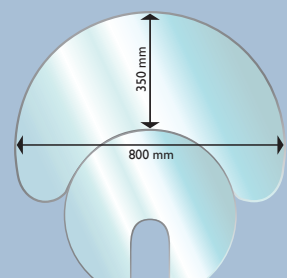

Semi-circulaire
Réf Aduro : 53106
EAN : 5704065003284

Rectangulaire
Réf Aduro : 53107
EAN : 5704065003291

Ronde coupée
Réf Aduro : 53108
EAN : 5704065006544

Plaques de sol spéciales

Convient aux poêles de la série Aduro 1.1, 9 (excepté l'Aduro 9.4), 9 Lux, 17, P1, P4, P5 et Aduro Hybrid (excepté l'Aduro H5).
Réf Aduro : 53116
EAN : 5704065007237