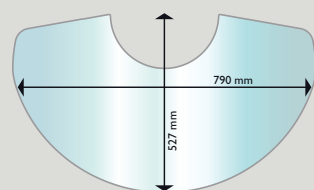

L'ACCESSOIRE IDÉAL POUR LA SÉRIE ADURO 22 LUX

Plaque de sol spéciale, demi-lune
Réf Aduro : 53122
EAN : 5704065011159