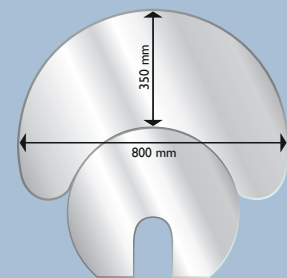

Semi-circulaire
Réf Aduro : 53106
EAN : 5704065003284

Rectangulaire
Réf Aduro : 53107
EAN : 5704065003291

Ronde coupée
Réf Aduro : 53108
EAN : 5704065006544

Plaques de sol spéciales

Convient aux poêles de la série Aduro 1.1, 9 (excepté l'Aduro 9.4), 9 Lux, 17, P1, P4, P5 et Aduro Hybrid (excepté l'Aduro H5).
Réf Aduro : 53116
EAN : 5704065007237