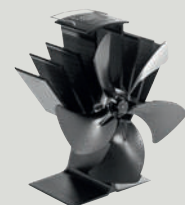

Ventilateur Aduro
Réf Aduro : 53324
EAN : 5704065008074