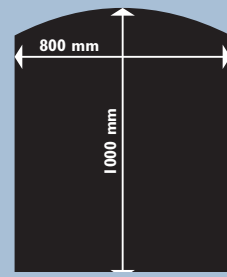

Courbée
Réf Aduro : 53105
EAN : 5704065003277