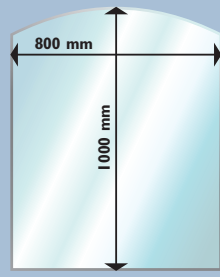

**Aduro
Smart
response**

Disponible à la fois sur iOS et Android

Plaques de sol Aduro

Verre

Goutte d'eau
Réf Aduro : 53101
EAN : 5704065003222

Courbée
Réf Aduro : 53102
EAN : 5704065003239

Semi-circulaire
Réf Aduro : 53100
EAN : 5704065003246