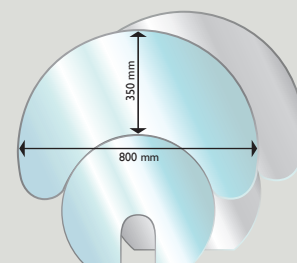

Plaques de sol spéciales
Demi-lune
Réf Aduro : 53116
EAN : 5704065007237
Demi-lune, grisée
Réf Aduro : 53118
EAN : 5704065009361