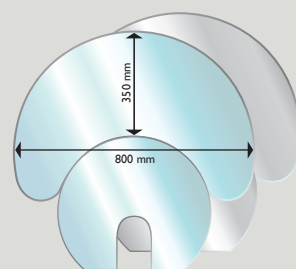

Plaques de sol spéciales
Demi-lune
Réf Aduro : 53116
EAN : 5704065007237
Demi-lune, grisée
Réf Aduro : 53118
EAN : 5704065009361