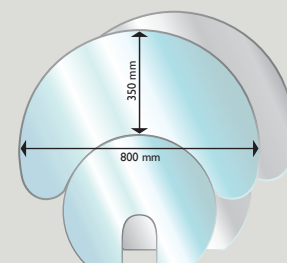

Plaques de sol spéciales
Demi-lune
Réf Aduro : 53116
EAN : 5704065007237
Demi-lune, grisée
Réf Aduro : 53118
EAN : 5704065009361