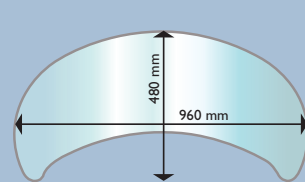

Ovale
Convient aux poêles de la série Aduro 15 (excepté l'Aduro 15.3).
Réf Aduro : 53117
EAN : 5704065008623