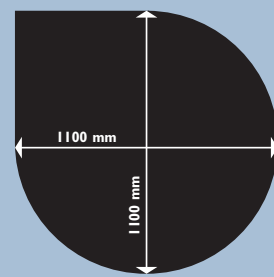

Acier

Goutte d'eau
Réf Aduro : 53104
EAN : 5704065003260