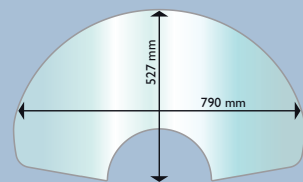

Demi-lune
Convient aux poêles de la série Aduro 22
Réf Aduro : 53122
EAN : 5704065011159