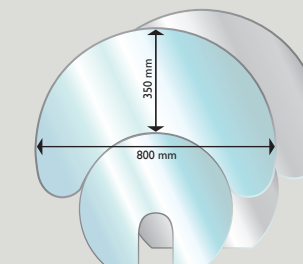

Plaques de sol spéciales
Demi-lune
Réf Aduro : 53116
EAN : 5704065007237
Demi-lune, grisée
Réf Aduro : 53118
EAN : 5704065009361