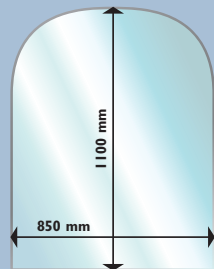

**Aduro
Smart
response**

Disponible à la fois sur iOS et Android

Plaques de sol Aduro

Verre

Goutte d'eau
Réf Aduro : 53101
EAN : 5704065003222

Courbée
Réf Aduro : 53102
EAN : 5704065003239

Semi-circulaire
Réf Aduro : 53100
EAN : 5704065003246