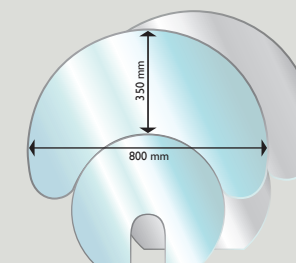

Plaques de sol spéciales
Demi-lune
Réf Aduro : 53116
EAN : 5704065007237
Demi-lune, grisée
Réf Aduro : 53118
EAN : 5704065009361