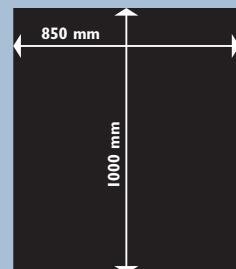

Rectangulaire
Réf Aduro : 53107
EAN : 5704065003291