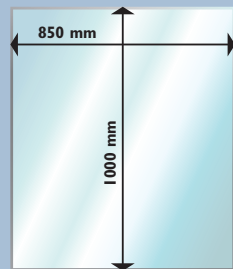

**Aduro
Smart
response**

Disponible à la fois sur iOS et Android

Plaques de sol Aduro

Verre

Goutte d'eau
Réf Aduro : 53101
EAN : 5704065003222

Courbée
Réf Aduro : 53102
EAN : 5704065003239

Semi-circulaire
Réf Aduro : 53100
EAN : 5704065003246