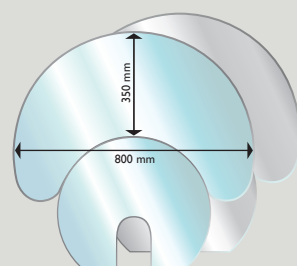

L'ACCESSOIRE IDÉAL POUR VOTRE POÊLE À BOIS

Plaques de sol spéciales pour la série Aduro 1.1 et la série Aduro 17
Demi-lune
Réf Aduro : 53116
EAN : 5704065007237
Demi-lune, grisée
Réf Aduro : 53118
EAN : 5704065009361