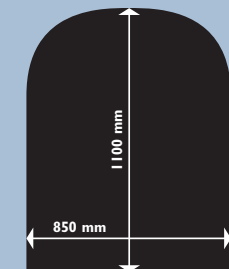

Semi-circulaire
Réf Aduro : 53106
EAN : 5704065003284