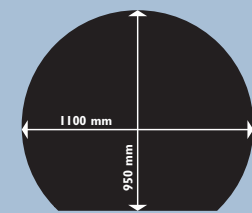

Ronde coupée
Réf Aduro : 53108
EAN : 5704065006544