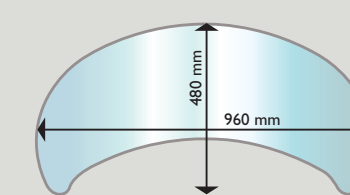

Plaques de sol spéciale pour Aduro 15
Réf Aduro : 53117
EAN : 5704065008623